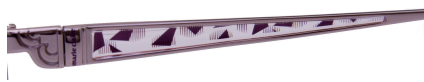

marie claire

PARIS

MC-3100

51□16-135(↓31.4)

Material: Titanium

MADE IN JAPAN

C-1 PK

MC-3101

50□17-135(↓31.4)

Material: Titanium

MADE IN JAPAN

参考上代 ¥ 21,000

SANKYOSHA
<http://sankyosha.ne.jp>