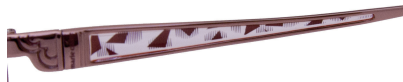

Material: Titanium

MADE IN JAPAN

C-3 VI

C-1 PK

C-2 OR

C-3 VI

参考上代 ¥ 21,000

SANKYOSHA 
<http://sankyosha.ne.jp>