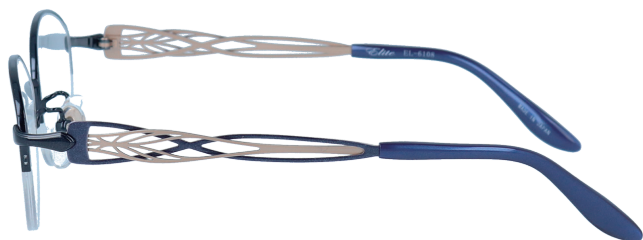

Elite EL-6107 ▶ 6108 SERIES

EL-6107 SERIES

サイズ／54□16 天地／38 素材／βチタン
参考上代 ¥28,000

EL-6107 2 WN

1 PK

2 WN

3 OR

4 NV

EL-6108 SERIES

サイズ／53□17 天地／38 素材／βチタン
参考上代 ¥28,000

EL-6108 4 NV

1 PK

2 WN

3 OR

4 NV